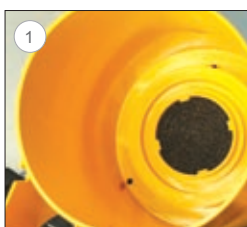

ACCESSORI A RICHIESTA

Filtro a cartuccia HEPA T1	2512751
● Sacchetto carta l 3,3 x 10	6588035

1. Filtrino di sicurezza supplementare
2. Filtro a cartuccia (HEPA a richiesta)
3. Sacchetto carta ●
4. Imbragatura a zainetto