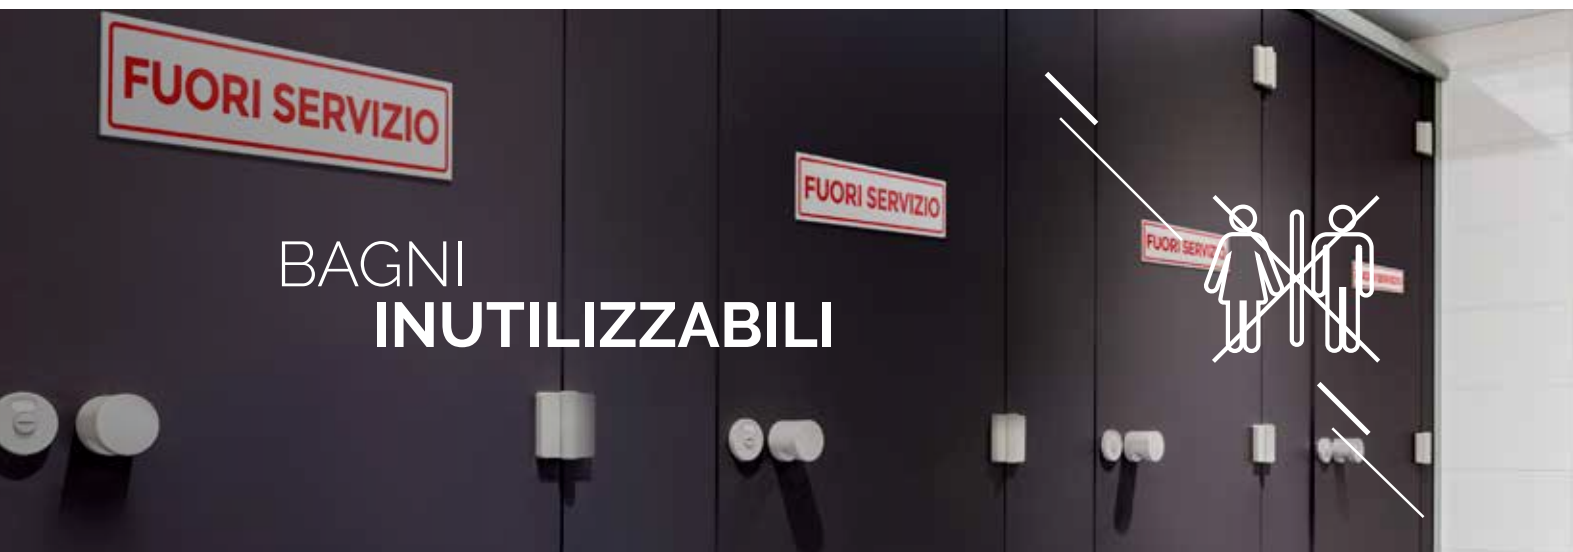

AQUASTREAM

La carta anti intasamenti
che si dissolve in pochi secondi

 **LUCART**
PROFESSIONAL

Naturally advanced

GLI INTASAMENTI NELLE TUBATURE DEI BAGNI PROVOCANO MOLTI DISAGI

BAGNI
INUTILIZZABILI

CLIENTI
INSODDISFATTI

COSTI
D'INTERVENTO

AQUASTREAM

LA NUOVA LINEA PER UNA RAPIDA
DISPERSIONE GARANTITA

DALL'ESPERIENZA LUCART PROFESSIONAL

NASCE L'INNOVAZIONE CHE **PREVIENE**

EFFICACEMENTE GLI INTASAMENTI

DELLE TUBATURE DEI WC.